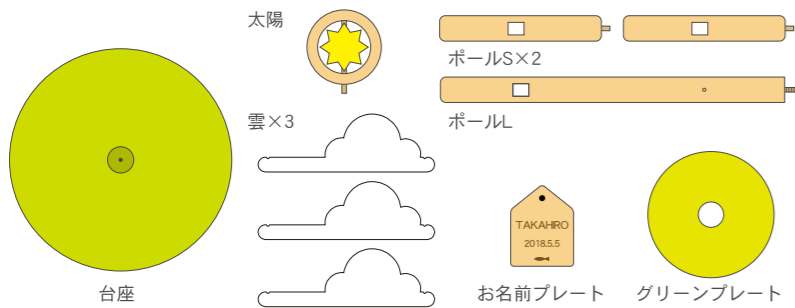

プーカの木

くみたてかた

■はいているもの

◎プーカ

◎かざりだい

◎machi(マチ)セット (対象年齢3才以上)

ご注意ください machiには細かい部品が含まれています。3才未満のお子様が誤って口にしないよう、保護者の方と一緒に遊びください。

△ご使用上の注意