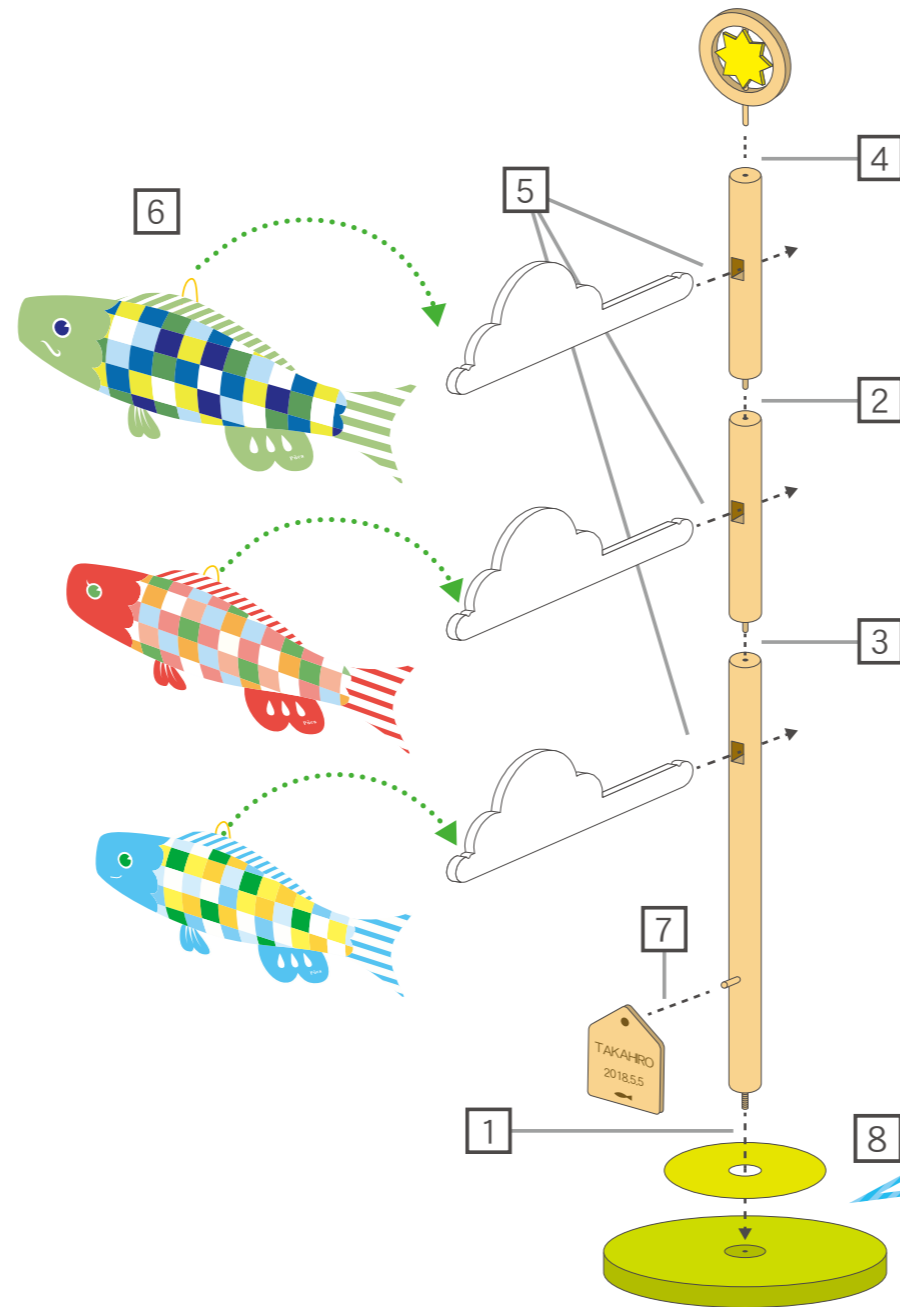

プーカの木

くみたてかた

■はいているもの

◎プーカ

◎かざりだい

◎machi(マチ)セット (対象年齢3才以上)

ご注意ください machiには細かい部品が含まれています。3才未満のお子様が誤って口にしないよう、保護者の方と一緒に遊びください。

△ご使用上の注意

- 本製品は観賞用ですが、さわって遊ぶことも可能です。小さいお子様の場合部品などを誤って口にしないようご注意ください。
- ご使用後の解体は、組み立て方の逆に行ってください。
- ご使用後は、お子様の手の届かない場所に保管してください。

天然木製品のおことわり

本製品は天然木を使用しているため、木目や色合い等、天然木材特有の個体差があります。あらかじめご了承ください。※天然木は条件により「変形、割れ、反り等の変形」が発生することがありますのでご注意ください。

- ①直射日光の当たる場所でのご使用は出来る限りお避け下さい。
- ②冷暖房器具が直接当たらない様にご使用ください。
- ③冬場の暖房による室内の極端な乾燥は天然木の割れ、反りを発生させる原因になります。

■くみたてかた

1. 台座にグリーンプレートを通し、ねじ込みます。
★最後までしっかりとねじ込んでください。
★グリーンプレートは弱粘着のり付きです。台座に貼って固定することができます。
2. 2本のポールSを差し込みつなぎます。
3. つないだポールSをポールLに差し込みます。
4. 太陽をポールの上部に差し込みます。
5. 3つの雲を各ポールの穴に差し込みます。
★入りにくい場合は場所を入れ替えてください。
6. 雲のくぼみにプーカをかけます。
★雲の反対側のくぼみにもかけることができます。
7. お名前プレートをかけます。
8. machi(マチ)セットを台座とグリーンプレートに飾り付けて、完成です。

ご注意ください machiには細かい部品が含まれています。3才未満のお子様が誤って口にしないよう、保護者の方と一緒に遊びください。

オプション こどもプーカ 45cm

ご兄弟のプーカも追加できます！
ご購入の際は雲のもう一方の端にお飾りください。