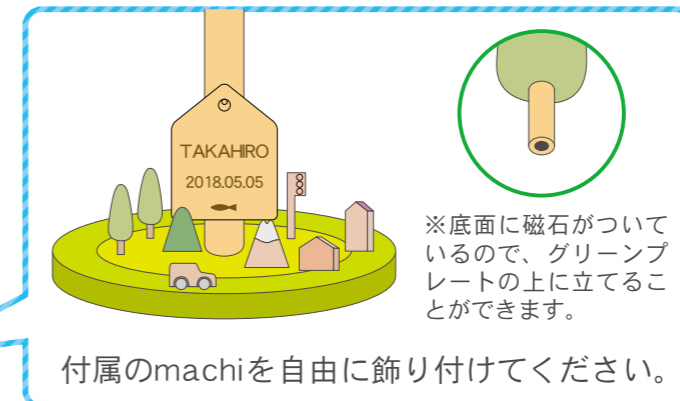

プーカの木

くみたてかた

■はいているもの

◎プーカ

◎かざりだい

◎machi(マチ)セット (対象年齢3才以上)

ご注意ください machiには細かい部品が含まれています。3才未満のお子様が誤って口にしないよう、保護者の方と一緒に遊びください。

△ご使用上の注意

- ●本製品は観賞用ですが、さわって遊ぶことも可能です。小さいお子様の場合部品などを誤って口にしないようご注意ください。
- ●ご使用後の解体は、組み立て方の逆に行ってください。
- ●ご使用後は、お子様の手の届かない場所に保管してください。

天然木製品のおことわり

本製品は天然木を使用しているため、木目や色合い等、天然木材特有の個体差があります。あらかじめご了承ください。※天然木は条件により「変形、割れ、反り等の変形」が発生することがありますのでご注意ください。

- ①直射日光の当たる場所でのご使用は出来る限りお避け下さい。
- ②冷暖房器具が直接当たらない様にご使用ください。
- ③冬場の暖房による室内の極端な乾燥は天然木の割れ、反りを発生させる原因になります。

■くみたてかた

1. 台座にグリーンプレートを通し、ねじ込みます。
  ★最後までしっかりとねじ込んでください。
  ★グリーンプレートは弱粘着のり付きです。台座に貼って固定することができます。
2. 2本のポールSを差し込みつなぎます。
3. つないだポールSをポールLに差し込みます。
4. 太陽をポールの上部に差し込みます。
5. 3つの雲を各ポールの穴に差し込みます。
  ★入りにくい場合は場所を入れ替えてください。
6. 雲のくぼみにプーカをかけます。
  ★雲の反対側のくぼみにもかけることができます。
7. お名前プレートをかけます。
8. machi(マチ)セットを台座とグリーンプレートに飾り付けて、完成です。

ご注意ください machiには細かい部品が含まれています。3才未満のお子様が誤って口にしないよう、保護者の方と一緒に遊びください。

オプション こどもプーカ 45cm

ご兄弟のプーカも追加できます！
ご購入の際は雲のもう一方の端にお飾りください。