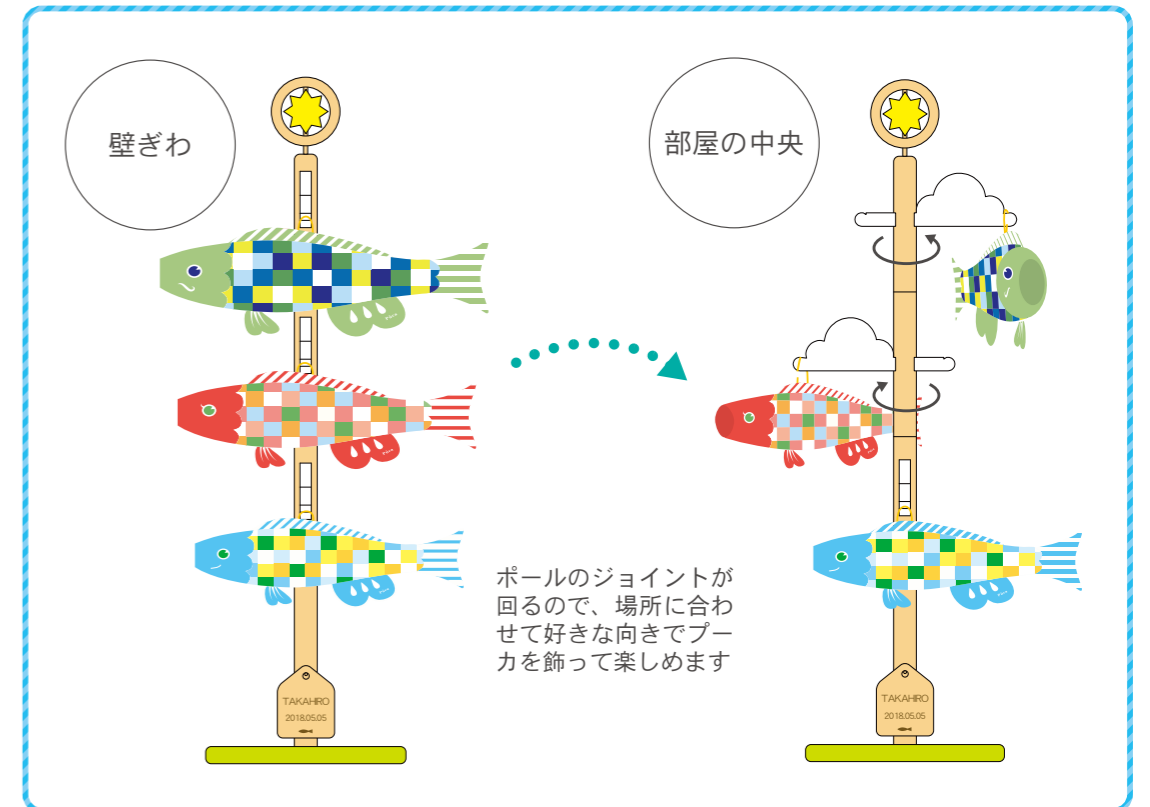

プーカの木

くみたてかた

■はいているもの

◎プーカ

◎かざりだい

◎machi(マチ)セット (対象年齢3才以上)

ご注意ください machiには細かい部品が含まれています。3才未満のお子様が誤って口にしないよう、保護者の方と一緒に遊びください。

△ご使用上の注意

- 本製品は観賞用ですが、さわって遊ぶことも可能です。小さいお子様の場合部品などを誤って口にしないようご注意ください。
- ご使用後の解体は、組み立て方の逆に行ってください。
- ご使用後は、お子様の手の届かない場所に保管してください。

天然木製品のおことわり

本製品は天然木を使用しているため、木目や色合い等、天然木材特有の個体差があります。あらかじめご了承ください。※天然木は条件により「変形、割れ、反り等の変形」が発生することがありますのでご注意ください。

- ①直射日光の当たる場所でのご使用は出来る限りお避け下さい。
- ②冷暖房器具が直接当たらない様にご使用ください。
- ③冬場の暖房による室内の極端な乾燥は天然木の割れ、反りを発生させる原因になります。

■くみたてかた

1. 台座にグリーンプレートを通し、ねじ込みます。
★最後までしっかりとねじ込んでください。
★グリーンプレートは弱粘着のり付きです。台座に貼って固定することができます。
2. 2本のポールSを差し込みつなぎます。
3. つないだポールSをポールLに差し込みます。
4. 太陽をポールの上部に差し込みます。
5. 3つの雲を各ポールの穴に差し込みます。
★入りにくい場合は場所を入れ替えてください。
6. 雲のくぼみにプーカをかけます。
★雲の反対側のくぼみにもかけることができます。
7. お名前プレートをかけます。
8. machi(マチ)セットを台座とグリーンプレートに飾り付けて、完成です。

ご注意ください machiには細かい部品が含まれています。3才未満のお子様が誤って口にしないよう、保護者の方と一緒に遊びください。

オプション こどもプーカ 45cm

ご兄弟のプーカも追加できます！
ご購入の際は雲のもう一方の端にお飾りください。