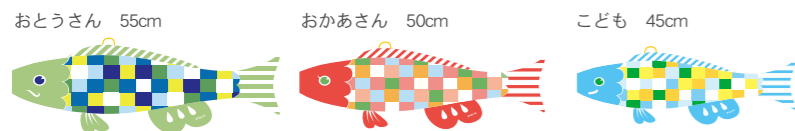

プーカの木

くみたてかた

■はいているもの

◎プーカ

◎かざりだい

◎machi(マチ)セット (対象年齢3才以上)

ご注意ください machiには細かい部品が含まれています。3才未満のお子様が誤って口にしないよう、保護者の方と一緒に遊びください。

△ご使用上の注意