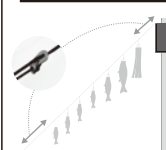

にわデコセット (庭園用)

お庭で手軽に鯉のぼりを楽しむことができる「にわデコセット」。ベランダ設置器具にフックを引っ掛けるだけ毎日の飾りつけが簡単！セット点数やサイズ、飾る場所によって全体のロープを6~8mに調整可能です。