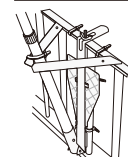

ファミリーセット (ベランダ用)

マンションやコーポ等のベランダに最適です。全てが揃っているフルセットタイプ。各種ベランダに取り付けられるワイドタイプの取付金具です。組み立て・取り付けは、いたって簡単です。