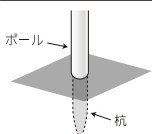

友禅鯉 にわデコセット (庭園用)

にわデコタイプ

サイズ		価格 (税抜)	黒鯉	赤鯉	青鯉	吹流し	ロープ	器具	箱
1.5M	6点	20,050	1.5m	1m	0.8m	1.5m	8m	ベランダ設置器具 固定バンド	化粧箱入
1.2M	6点	18,350	1.2m	1m	0.8m	1.2m			

友禅鯉 プレミアムベランダスタンドセット (ベランダ用)

矢車・ポール付

スタンドタイプ

サイズ		価格 (税抜)	黒鯉	赤鯉	青鯉	吹流し	矢車	ロープ	ポール	箱
2 M		55,500	2m	1.5m	1m	2m	26cm	6m	2.3m	化粧箱入
1.5M		50,350	1.5m	1m	0.8m	1.5m				

友禅鯉 ファミリーセット (ベランダ用)

矢車・ポール付

格子タイプ

サイズ		価格 (税抜)	黒鯉	赤鯉	青鯉	吹流し	矢車	ロープ	ポール	箱
2 M		30,300	2m	1.5m	1m	2m	26cm	6m	2.3m	化粧箱入
1.5M		25,150	1.5m	1m	0.8m	1.5m			1.4m	
1.2M		21,050	1.2m	1m	0.8m	1.2m			ポールはブラウン色 です。	
1 M		18,960	1m	0.8m	0.6m	1m				

友禅鯉 ウェイトセット (ベランダ用)

ウェイトタイプ

サイズ		価格 (税抜)	黒鯉	赤鯉	青鯉	吹流し	矢車	ロープ	ポール	箱
1.2M		30,850	1.2m	1m	0.8m	1.2m	26cm	6m	1.9m	化粧箱入
1M		28,760	1m	0.8m	0.6m	1m				

友禅鯉 鯉のぼり単品

■友禅鯉の9m・10mは、胴回りを太くするため腹部分を継いで縫製しています。

サイズ	価格 (税抜)	黒鯉	赤鯉	青鯉	緑鯉	橙鯉	ピンク鯉	価格 (税抜)	五色吹流し
10M	66,700	●	—	—	—	—	—	24,900	●
9M	58,700	●	●	—	—	—	—	22,200	●
8M	44,000	●	●	●	—	—	—	21,000	●
7M	37,100	●	●	●	●	—	—	18,400	●
6M	28,400	●	●	●	●	●	—	13,300	●
5M	22,500	●	●	●	●	●	—	11,700	●
4M	17,500	●	●	●	●	●	●	8,100	●
3M	8,000	●	●	●	●	●	●	6,100	●
2.5M	7,100	●	—	—	—	—	—	5,200	●
2M	5,750	●	●	●	●	●	●	3,800	●
1.5M	4,000	●	●	●	●	●	●	2,800	●
1.2M	3,000	●	—	—	—	—	—	2,100	●
1M	2,150	●	●	●	●	●	●	1,960	●
0.8M	1,600	—	●	●	—	—	—	—	—
0.6M	1,050	—	—	●	—	—	—	—	—

※2m・1.5mのひれはヒートカットしています。1m以下のひれは本体と一体になっています。

※2m以下の友禅鯉・五色吹流しは中国製です。

ガーデンセット (庭園用)

せまいスペースにもOK。軽量で簡単に組み立てられるアルミ軽金属製のポール付ガーデンセットです。もちろん、矢車・ロープ・ポール・杭等、全て揃った本格派。又、収納時はワンセット全て入れられるので、簡単、お手軽です。