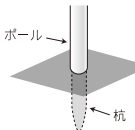

金太郎ゴールド鯉 にわデコセット (庭園用)

にわデコタイプ

サイズ		価格 (税抜)	黒鯉	赤鯉	青鯉	吹流し	ロープ	器具	箱
1.5M	6点	24,580	1.5m	1m	0.8m	1.5m	8m	ベランダ設置器具 固定バンド	化粧箱入

金太郎ゴールド鯉 プレミアムベランダスタンドセット (ベランダ用)

矢車・ポール付

スタンドタイプ

サイズ		価格 (税抜)	黒鯉	赤鯉	青鯉	吹流し	矢車	ロープ	ポール	箱
2 M		61,590	2m	1.5m	1m	2m	26cm	6m	2.3m	化粧箱入
1.5M		54,880	1.5m	1m	0.8m	1.5m				

金太郎ゴールド鯉 ファミリーセット (ベランダ用)

矢車・ポール付

格子タイプ

サイズ		価格 (税抜)	黒鯉	赤鯉	青鯉	吹流し	矢車	ロープ	ポール	箱
2 M		36,390	2m	1.5m	1m	2m	26cm	6m	2.3m	化粧箱入
1.5M		29,680	1.5m	1m	0.8m	1.5m				

金太郎ゴールド鯉 鯉のぼり単品

■金太郎ゴールド鯉及びゴールド鯉の9m・10mは、胴回りを太くするため腹部分を継いで縫製しています。

サイズ	価格 (税抜)	金太郎	価格 (税抜)	赤鯉	青鯉	緑鯉	橙鯉	価格 (税抜)	五色吹流し
10M	84,500	●	—	—	—	—	—	24,900	●
9M	77,300	●	70,200	●	—	—	—	22,200	●
8 M	55,500	●	50,500	●	●	—	—	21,000	●
7 M	48,600	●	43,800	●	●	●	—	18,400	●
6 M	36,400	●	33,200	●	●	●	●	13,300	●
5 M	29,700	●	27,000	●	●	●	●	11,700	●
4 M	24,300	●	22,100	●	●	●	●	8,100	●
3 M	11,300	●	10,100	●	●	●	●	6,100	●
2 M	10,200	●	8,100	●	●	●	●	3,800	●
1.5M	7,100	●	5,000	●	●	●	●	2,800	●

※2m・1.5mのひれはヒートカットしています。1m以下のひれは本体と一体になっています。

※2m以下のゴールド鯉は中国製です。

※2m・1.5mの雲龍吹流しの龍の色は黒色です。

ガーデンセット (庭園用)

せまいスペースにもOK。軽量で簡単に組み立てられるアルミ軽金属製のポール付ガーデンセットです。もちろん、矢車・ロープ・ポール・杭等、全て揃った本格派。又、収納時はワンセット全て入れられるので、簡単、お手軽です。