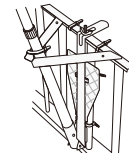

※2m・1.5mのひれはヒートカットしています。1m以下のひれは本体と一体になっています。

※2m以下のゴールド鯉は中国製です。

※2m・1.5mの雲龍吹流しの龍の色は黒色です。

ガーデンセット (庭園用)

せまいスペースにもOK。軽量で簡単に組み立てられるアルミ軽金属製のポール付ガーデンセットです。もちろん、矢車・ロープ・ポール・杭等、全て揃った本格派。又、収納時はワンセット全て入れられるので、簡単、お手軽です。

プレミアムベランダスタンドセット (ベランダ用)

せまいスペースにも揚げられる最高級スタンドセットです。鯉のぼりをおもりで支えるタイプなので、杭や金具のように一定の場所に固定する必要がないので場所を選ばず、どこにでも設置できます。もちろん、矢車・ロープ・ポール等全て揃ったフルセットです。

ファミリーセット (ベランダ用)

マンションやコーポ等のベランダに最適です。全てが揃っているフルセットタイプ。各種ベランダに取り付けられるワイドタイプの取付金具です。組み立て・取り付けは、いたって簡単です。