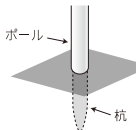

錦龍 にわデコセット (庭園用)

にわデコタイプ

サイズ		価格 (税抜)	黒鯉	赤鯉	青鯉	吹流し	ロープ	器具	箱
1.5M	6点	29,830	1.5m	1m	0.8m	1.5m	8m	ベランダ設置器具 固定バンド	化粧箱入

錦龍 プレミアムベランダスタンドセット (ベランダ用)

矢車・ポール付

スタンドタイプ

サイズ		価格 (税抜)	黒鯉	赤鯉	青鯉	吹流し	矢車	ロープ	ポール	箱
2 M		66,940	2m	1.5m	1m	2m	26cm	6m	2.3m	化粧箱入
1.5M		60,130	1.5m	1m	0.8m	1.5m				

錦龍 ファミリーセット (ベランダ用)

矢車・ポール付

格子タイプ

サイズ		価格 (税抜)	黒鯉	赤鯉	青鯉	吹流し	矢車	ロープ	ポール	箱
2 M		41,740	2m	1.5m	1m	2m	26cm	6m	2.3m	化粧箱入
1.5M		34,930	1.5m	1m	0.8m	1.5m				

錦龍 鯉のぼり単品

■金太郎ゴールド鯉及びゴールド鯉の9m・10mは、胴回りを太くするため腹部分を継いで縫製しています。

サイズ	価格 (税抜)	金太郎	価格 (税抜)	赤鯉	青鯉	緑鯉	橙鯉	価格 (税抜)	雲龍吹流し
10M	84,500	●	—	—	—	—	—	55,200	●
9M	77,300	●	70,200	●	—	—	—	47,900	●
8 M	55,500	●	50,500	●	●	—	—	36,500	●
7 M	48,600	●	43,800	●	●	●	—	31,500	●
6 M	36,400	●	33,200	●	●	●	●	25,700	●
5 M	29,700	●	27,000	●	●	●	●	21,500	●
4 M	24,300	●	22,100	●	●	●	●	13,900	●
3 M	11,300	●	10,100	●	●	●	●	11,000	●
2 M	10,200	●	8,100	●	●	●	●	9,150	●
1.5M	7,100	●	5,000	●	●	●	●	8,050	●

※2m・1.5mのひれはヒートカットしています。1m以下のひれは本体と一体になっています。

※2m以下のゴールド鯉は中国製です。

※2m・1.5mの雲龍吹流しの龍の色は黒色です。

ガーデンセット (庭園用)

せまいスペースにもOK。軽量で簡単に組み立てられるアルミ軽金属製のポール付ガーデンセットです。もちろん、矢車・ロープ・ポール・杭等、全て揃った本格派。又、収納時はワンセット全て入れられるので、簡単、お手軽です。