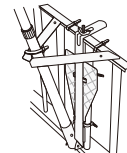

※2m・1.5mのひれはヒートカットしています。1m以下のひれは本体と一体になっています。

※2m以下のゴールド鯉は中国製です。

※2m・1.5mの雲龍吹流しの龍の色は黒色です。

ガーデンセット (庭園用)

せまいスペースにもOK。軽量で簡単に組み立てられるアルミ軽金属製のポール付ガーデンセットです。もちろん、矢車・ロープ・ポール・杭等、全て揃った本格派。又、収納時はワンセット全て入れられるので、簡単、お手軽です。

プレミアムベランダスタンドセット (ベランダ用)

せまいスペースにも揚げられる最高級スタンドセットです。鯉のぼりをおもりで支えるタイプなので、杭や金具のように一定の場所に固定する必要がないので場所を選ばず、どこにでも設置できます。もちろん、矢車・ロープ・ポール等全て揃ったフルセットです。

ファミリーセット (ベランダ用)

マンションやコーポ等のベランダに最適です。全てが揃っているフルセットタイプ。各種ベランダに取り付けられるワイドタイプの取付金具です。組み立て・取り付けは、いたって簡単です。