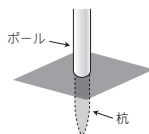

ちりめん京錦 プレミアムベランダスタンドセット (ベランダ用)

矢車・ポール付

スタンドタイプ

サイズ	価格 (税抜)	黒鯉	赤鯉	青鯉	吹流し	矢車	ロープ	ポール	箱
2M	125,800	2m	1.5m	1.2m	2m	26cm	6m	2.3m	化粧箱入
1.5M	104,300	1.5m	1.2m	1m	1.5m				
1.2M	90,400	1.2m	1m	0.8m	1.2m				

ちりめん京錦 ロイヤルセット (ベランダ用)

矢車・ポール付

格子タイプ

サイズ	価格 (税抜)	黒鯉	赤鯉	青鯉	吹流し	矢車	ロープ	ポール	箱
2M	118,200	2m	1.5m	1.2m	2m	26cm	6m	2.3m	化粧箱入
1.5M	96,700	1.5m	1.2m	1m	1.5m		5m	1.8m	
1.2M	82,800	1.2m	1m	0.8m	1.2m				

ちりめん京錦 スーパーロイヤルセット (ベランダ用)

矢車・ポール付

ワイドタイプ

サイズ	価格 (税抜)	黒鯉	赤鯉	青鯉	吹流し	矢車	ロープ	ポール	箱
2M	126,400	2m	1.5m	1.2m	2m	26cm	6m	2.3m	化粧箱入
1.5M	104,900	1.5m	1.2m	1m	1.5m		5m	1.8m	
1.2M	91,000	1.2m	1m	0.8m	1.2m				

ちりめん京錦 鯉のぼり単品

サイズ	価格 (税抜)	黒鯉	赤鯉	青鯉	緑鯉	紫鯉	ピンク鯉	価格 (税抜)	吹流し
5M	100,800	●	—	—	—	—	—	53,200	●
4M	85,200	●	●	—	—	—	—	39,500	●
3M	69,600	●	●	●	—	—	—	29,000	●
2.5M	60,600	●	—	—	—	—	—	26,100	●
2M	31,900	●	●	●	●	—	●	18,600	●
1.5M	22,300	●	●	●	●	●	●	15,400	●
1.2M	17,100	●	●	●	●	●	●	13,100	●
1M	12,400	—	●	●	●	●	●	—	—
0.8M	10,100	—	—	●	●	●	●	—	—

ガーデンセット (庭園用)

せまいスペースにもOK。軽量で簡単に組み立てられるアルミ軽金属製のポール付ガーデンセットです。もちろん、矢車・ロープ・ポール・杭等、全て揃った本格派。又、収納時はワンセット全て入れられるので、簡単、お手軽です。